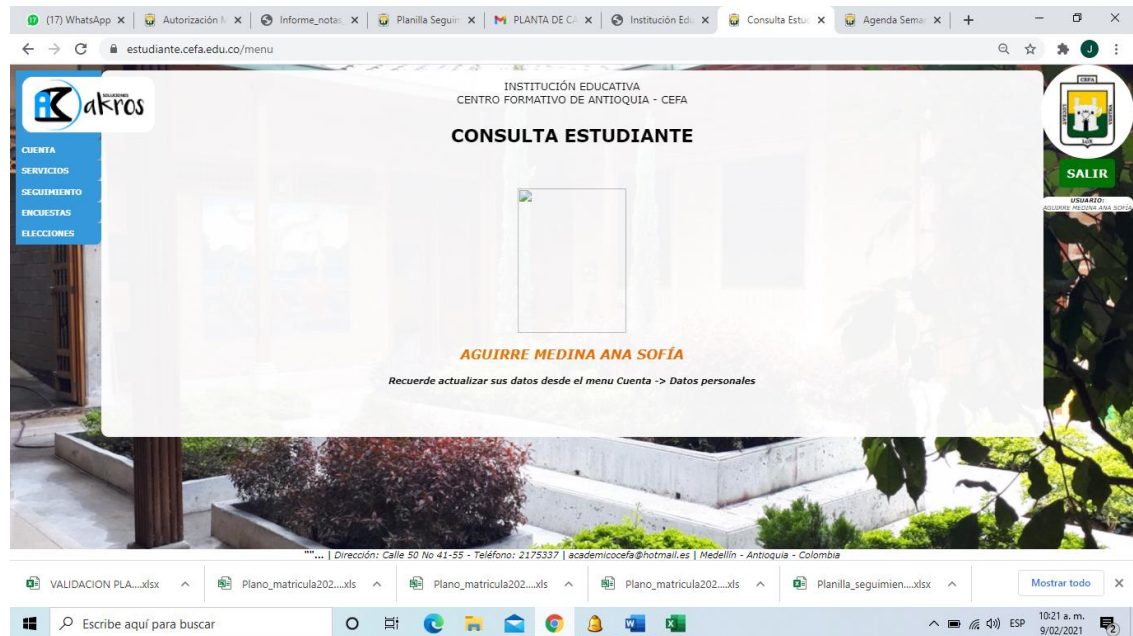

INSTITUCIÓN EDUCATIVA
CENTRO FORMATIVO DE ANTIOQUIA - CEFA
Resolución 16284 del 27 de noviembre de 2002.
NIT 811017377-8 - DANE: 105001000108

La Institución Educativa Centro Formativo de Antioquia -CEFA-, denominada así mediante Resolución 16284 Del 27/11/2002, establecimiento oficial aprobado por Resolución Departamental 007248 del 23/11/1992 que legaliza los estudios de Los grados Décimo y Undécimo (10° y 11°) de Educación Media Académica y Media Técnica, en los diferentes tipos de Especialidades,
La Resolución 000438 del 26/01/2016, que aprueba la Básica Secundaria a partir del año 2016 y la Resolución N° 201850053319 del 30/07/2018, que autoriza la jornada única.

CIRCULAR N° 05

Medellín, febrero 10 de 2021.

Para: Comunidad educativa

De: Directivos

Estimada comunidad educativa del CEFA, reciban un fraternal saludo,

A partir del día de hoy se encuentra habilitada la plataforma académica aKros, para revisar el seguimiento académico, descargar certificado de estudio e ingresar al aula virtual, donde podrá descargar las guías de cada una de las áreas asignadas a cada grupo.

PARA INGRESAR DEBE SEGUIR LOS SIGUIENTES PASOS:

1. Digitar clic en el link <https://estudiante.cefa.edu.co/>

- Ingresar los datos de código, documento de identidad y clave. (Los enviará el director de grupo)

PARA REVISAR LAS GUÍAS Y LAS ACTIVIDADES DE CADA ÁREA:

Se elige Servicios y luego dar clic en aula virtual y luego la asignatura o área:

Se elige el período 1.

CONSULTA ESTUDIANTE

AULA VIRTUAL

[Tutorial aula virtual](#)